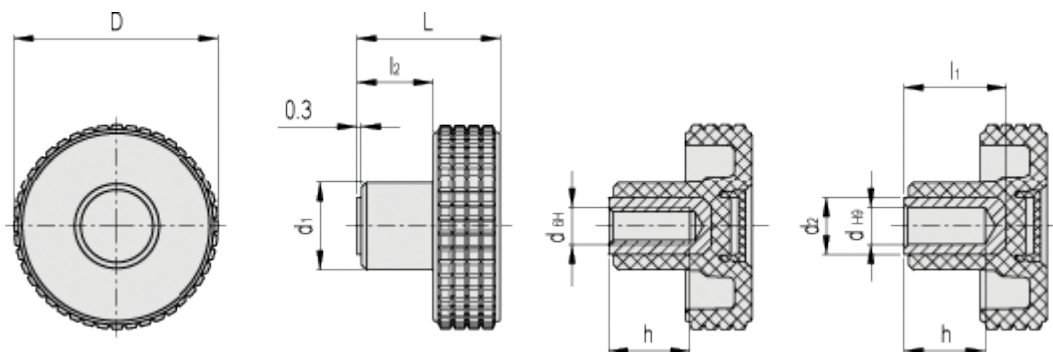

Varenummer: 23020343216

Beskrivelse: E+G Fingregreb MBT.40-B-M6-C6, rød dækkappe

## Mål

D	= 39.5	l2	= 12.5
d1	= 17		
d2	= -		
dH6	= M6		
dH9	= -		
h	= 12		
L	= 26.5		
l1	= -		